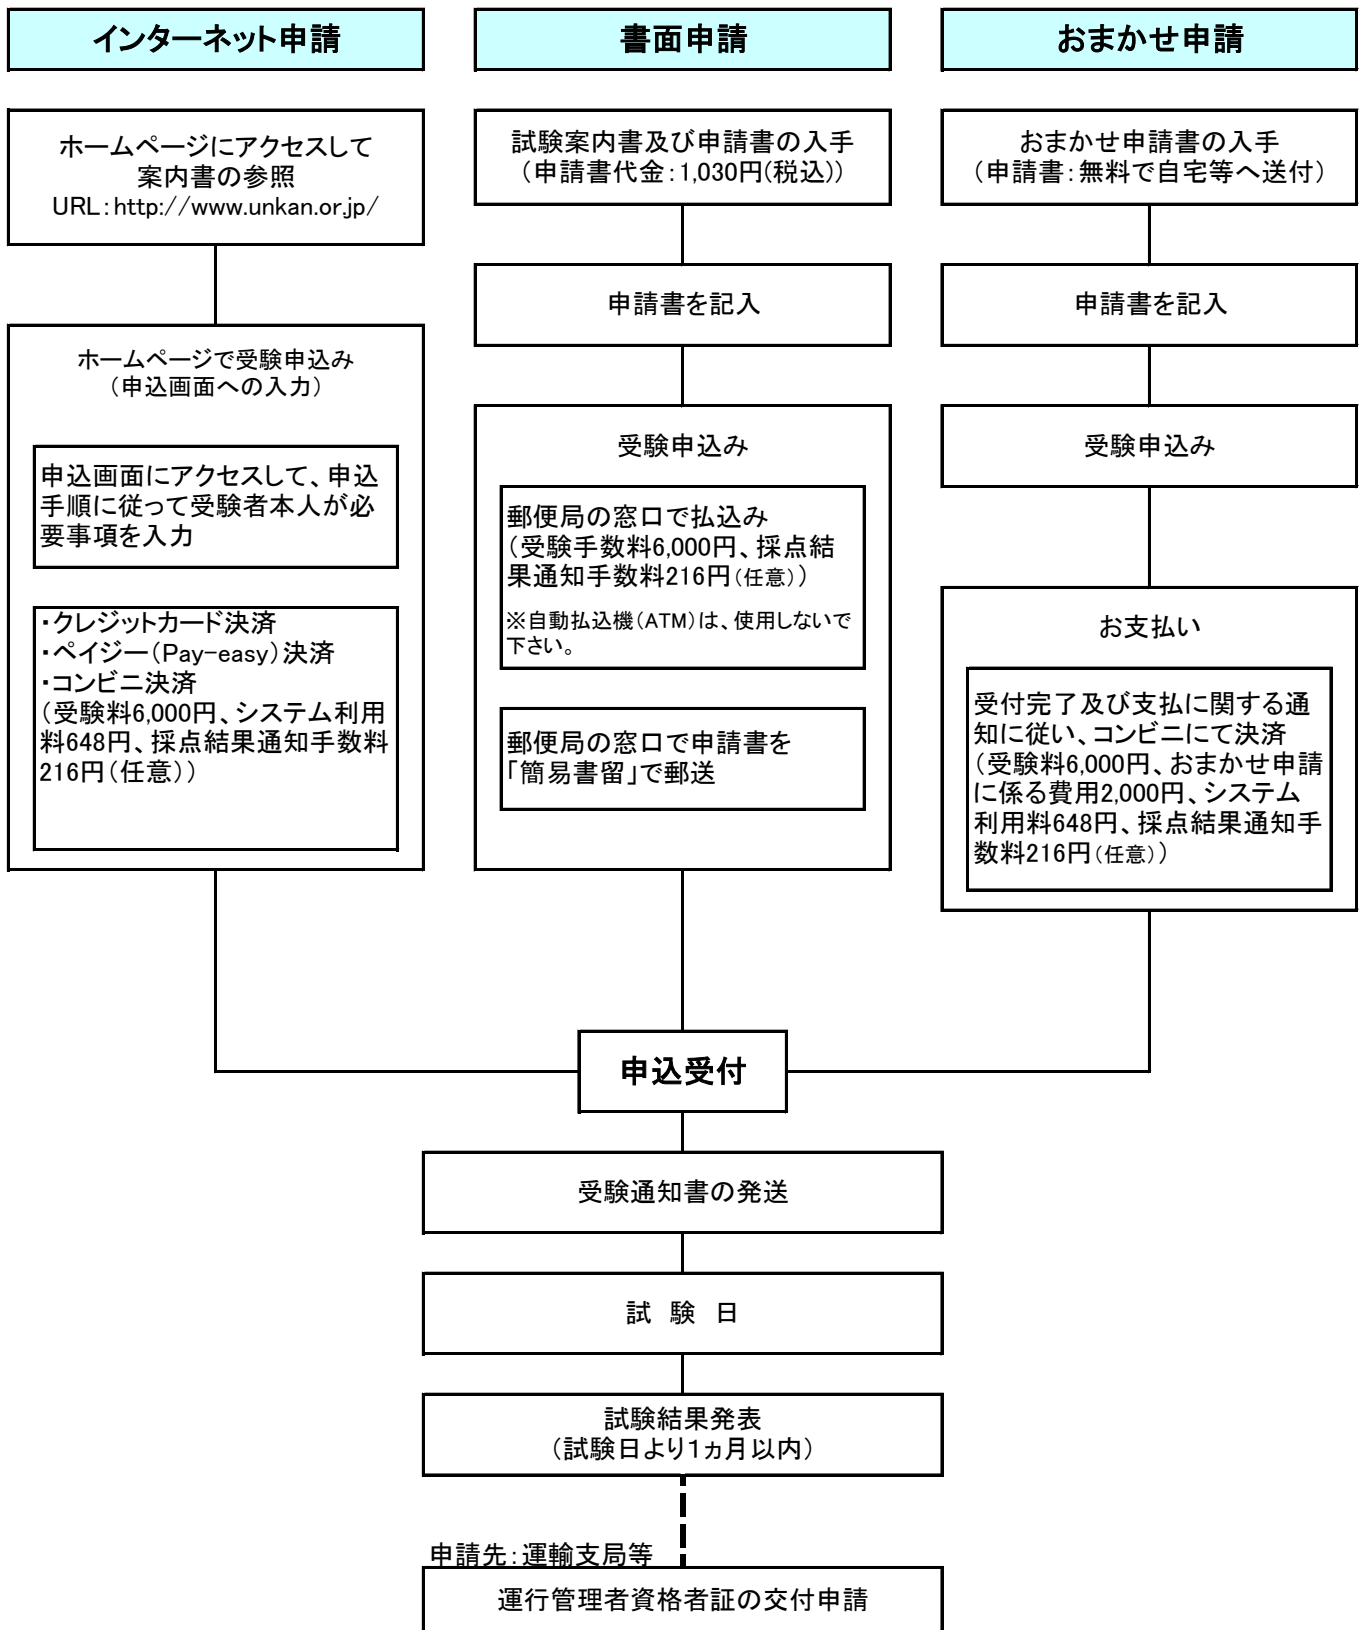

運行管理者試験の受験申込みから合格発表までの流れ

(注)合格発表から3ヶ月以内に申請しないと無効になります。ご注意ください。